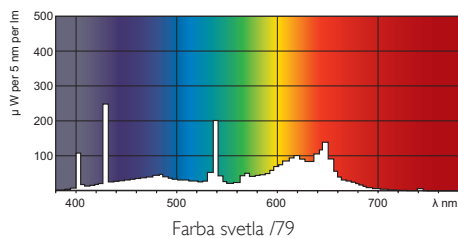

Rozmerový obrázok

Fotometrické údaje

© 2013 Koninklijke Philips N.V. (Royal Philips)
Všetky práva vyhradené.

Špecifikácia podlieha zmenám bez predchádzajúceho upozornenia. Obchodné značky sú majetkom Koninklijke Philips N.V. (Royal Philips) alebo jej príslušných majiteľov..

www.philips.com/lighting

2013, Október 10
Údaje podliehajú zmenám