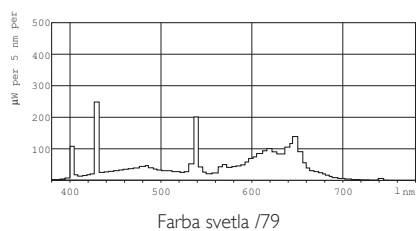

Rozmerový obrázok

Fotometrické údaje

© 2013 Koninklijke Philips N.V. (Royal Philips)
Všetky práva vyhradené.

Špecifikácia podlieha zmenám bez predchádzajúceho upozornenia. Obchodné značky sú majetkom Koninklijke Philips N.V. (Royal Philips) alebo jej príslušných majiteľov..

www.philips.com/lighting

2013, Október 10
Údaje podliehajú zmenám