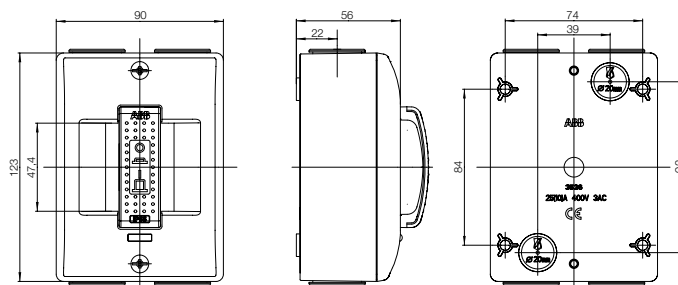

IP 55

Součástí dodávky jsou 4 propichovací průchodky pro kabel do  $\varnothing$  18 mm.