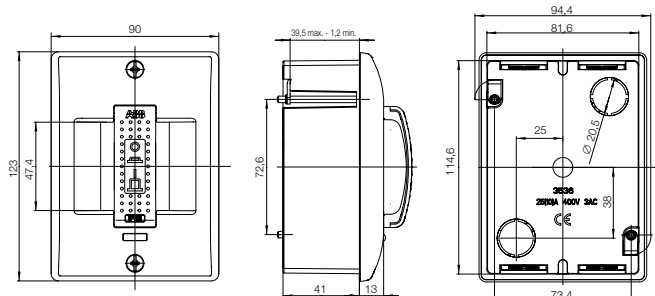

Spínač stiskací PRESSTO, zapuštěný

3536N-C03252

IP 55

3536N-C03251