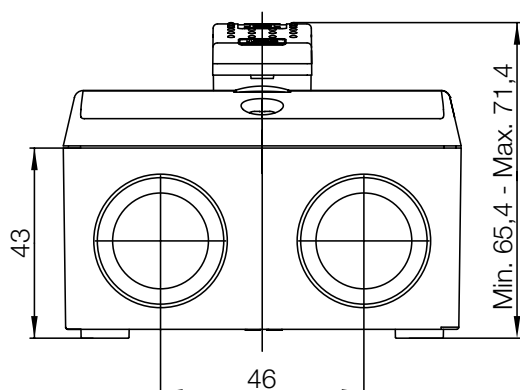

Instalace:

Nástěnné provedení stiskacích spínačů PRESSTO má čtyři propichovací průchodky pro kabely do průměru 18 mm, krabice pro zapuštěné provedení je osazena upevňovacími ramínky se šrouby. Připojovací svorky jsou pro průřezy vodičů do 6 mm².